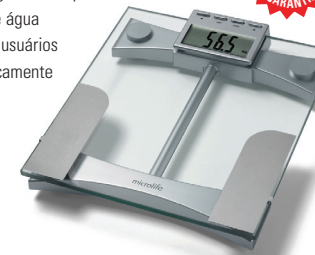

PRODUTO COM
1 ANO DE GARANTIA