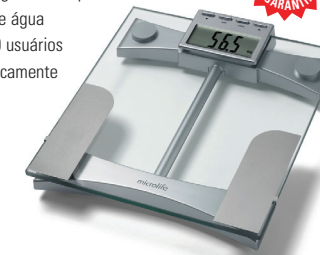

ref. APA-WS100

- Cálculo do peso, gordura corporal e percentagem de água
- Memória para 10 usuários
- Desliga automaticamente

PRODUTO COM
1 ANO DE GARANTIA